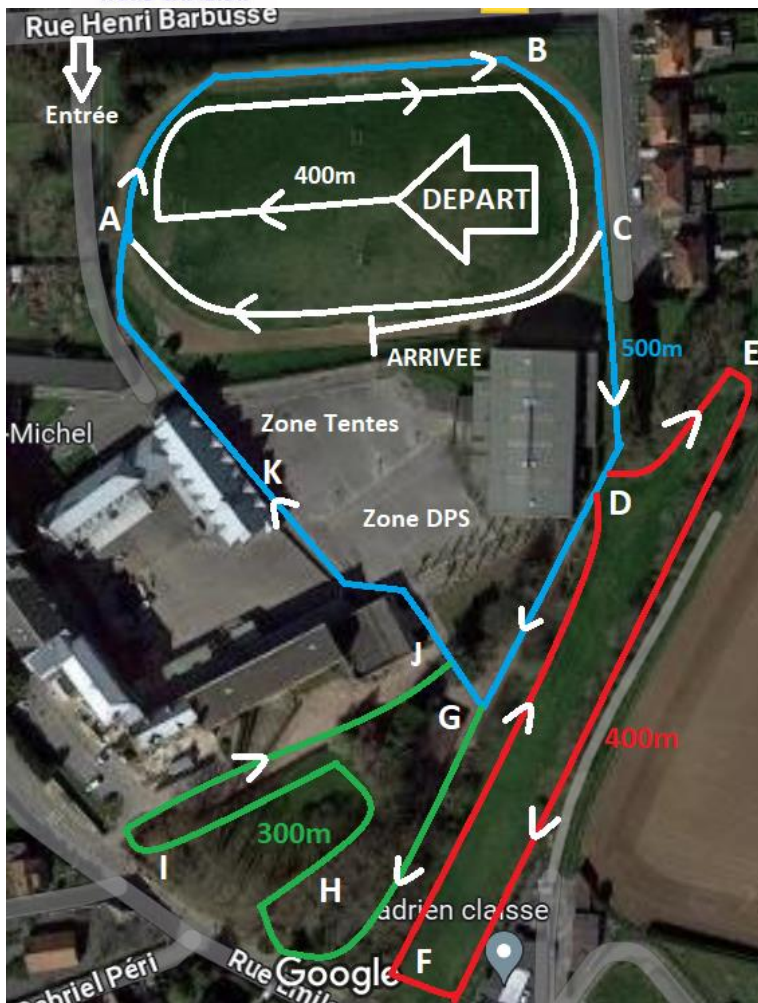

POSTES JUGES + SECURITE

Départ Boucle de 400m / LA BLEU : ABCDGJKA 500m / LA ROUGE : DEFD 400m / LA VERTE : GHJI 300m / Arrivée 80m.				
	Horaires	Catégories	Parcours	Distance
1	13h15	CM1-CM2 FILLES	DEPART+ ABCDGJKA + ABC+ARRIVEE	1200m
2	13h25	RELAIS LYCEE	DEPART+ABCD+DEFD+ DGJKA+ 3x (ABCD+DEFD+ DGJKA) +ARRIVEE	4080m
3	13h50	CM1-CM2 GARCONS	DEPART+ ABCDGJKA + ABC+ARRIVEE	1200m
4	14h00	BF1	DEPART+ABCD+DEFD+ GHJI+JKABC+ARRIVEE	1820m
5	14h10	CADETTES ET JUNIORES	DEPART+ABCD+DEFD+ GHJI+JAKBCD+DEFD+GHJI+ JKABC+ARRIVEE	3000m
6	14h30	BG1	DEPART+ ABCDGJKA+ ABCD+ DEFD+GHJI+JKABC+ ARRIVEE	2300m
7	14h45	MG1	DEPART+ABCD+DEFD+ GHJI+JKABC+DEFD+GHJI+ JKABC+ARRIVEE	3000m
8	15h00	MF1	DEPART+ ABCDGJKA+ ABCD+ DEFD+GHJI+JKABC+ ARRIVEE	2300m
9	15h15	BF2	DEPART+ABCD+DEFD+ GHJI+JKABC+ARRIVEE	1820m
10	15h25	BG2	DEPART+ ABCDGJKA+ ABCD+ DEFD+GHJI+JKABC+ ARRIVEE	2300m
11	15h40	CADETS ET JUNIORS	DEPART+ABCD+DEFD+ GHJI+JKABC+DEFD+GHJI+ JKABC+DEFD+GHJI+ JKABC+ARRIVEE	4000m
12(1)	16h05	MF2	DEPART+ ABCDGJKA+ ABCD+ DEFD+GHJI+JKABC+ ARRIVEE	2300m
12(2)	16h20	MG2	DEPART+ABCD+DEFD+ GHJI+JKABC+DEFD+GHJI+ JKABC+ARRIVEE	3000m

MERCI A TOUS

BON CROSS COUNTRY UGSEL 59C